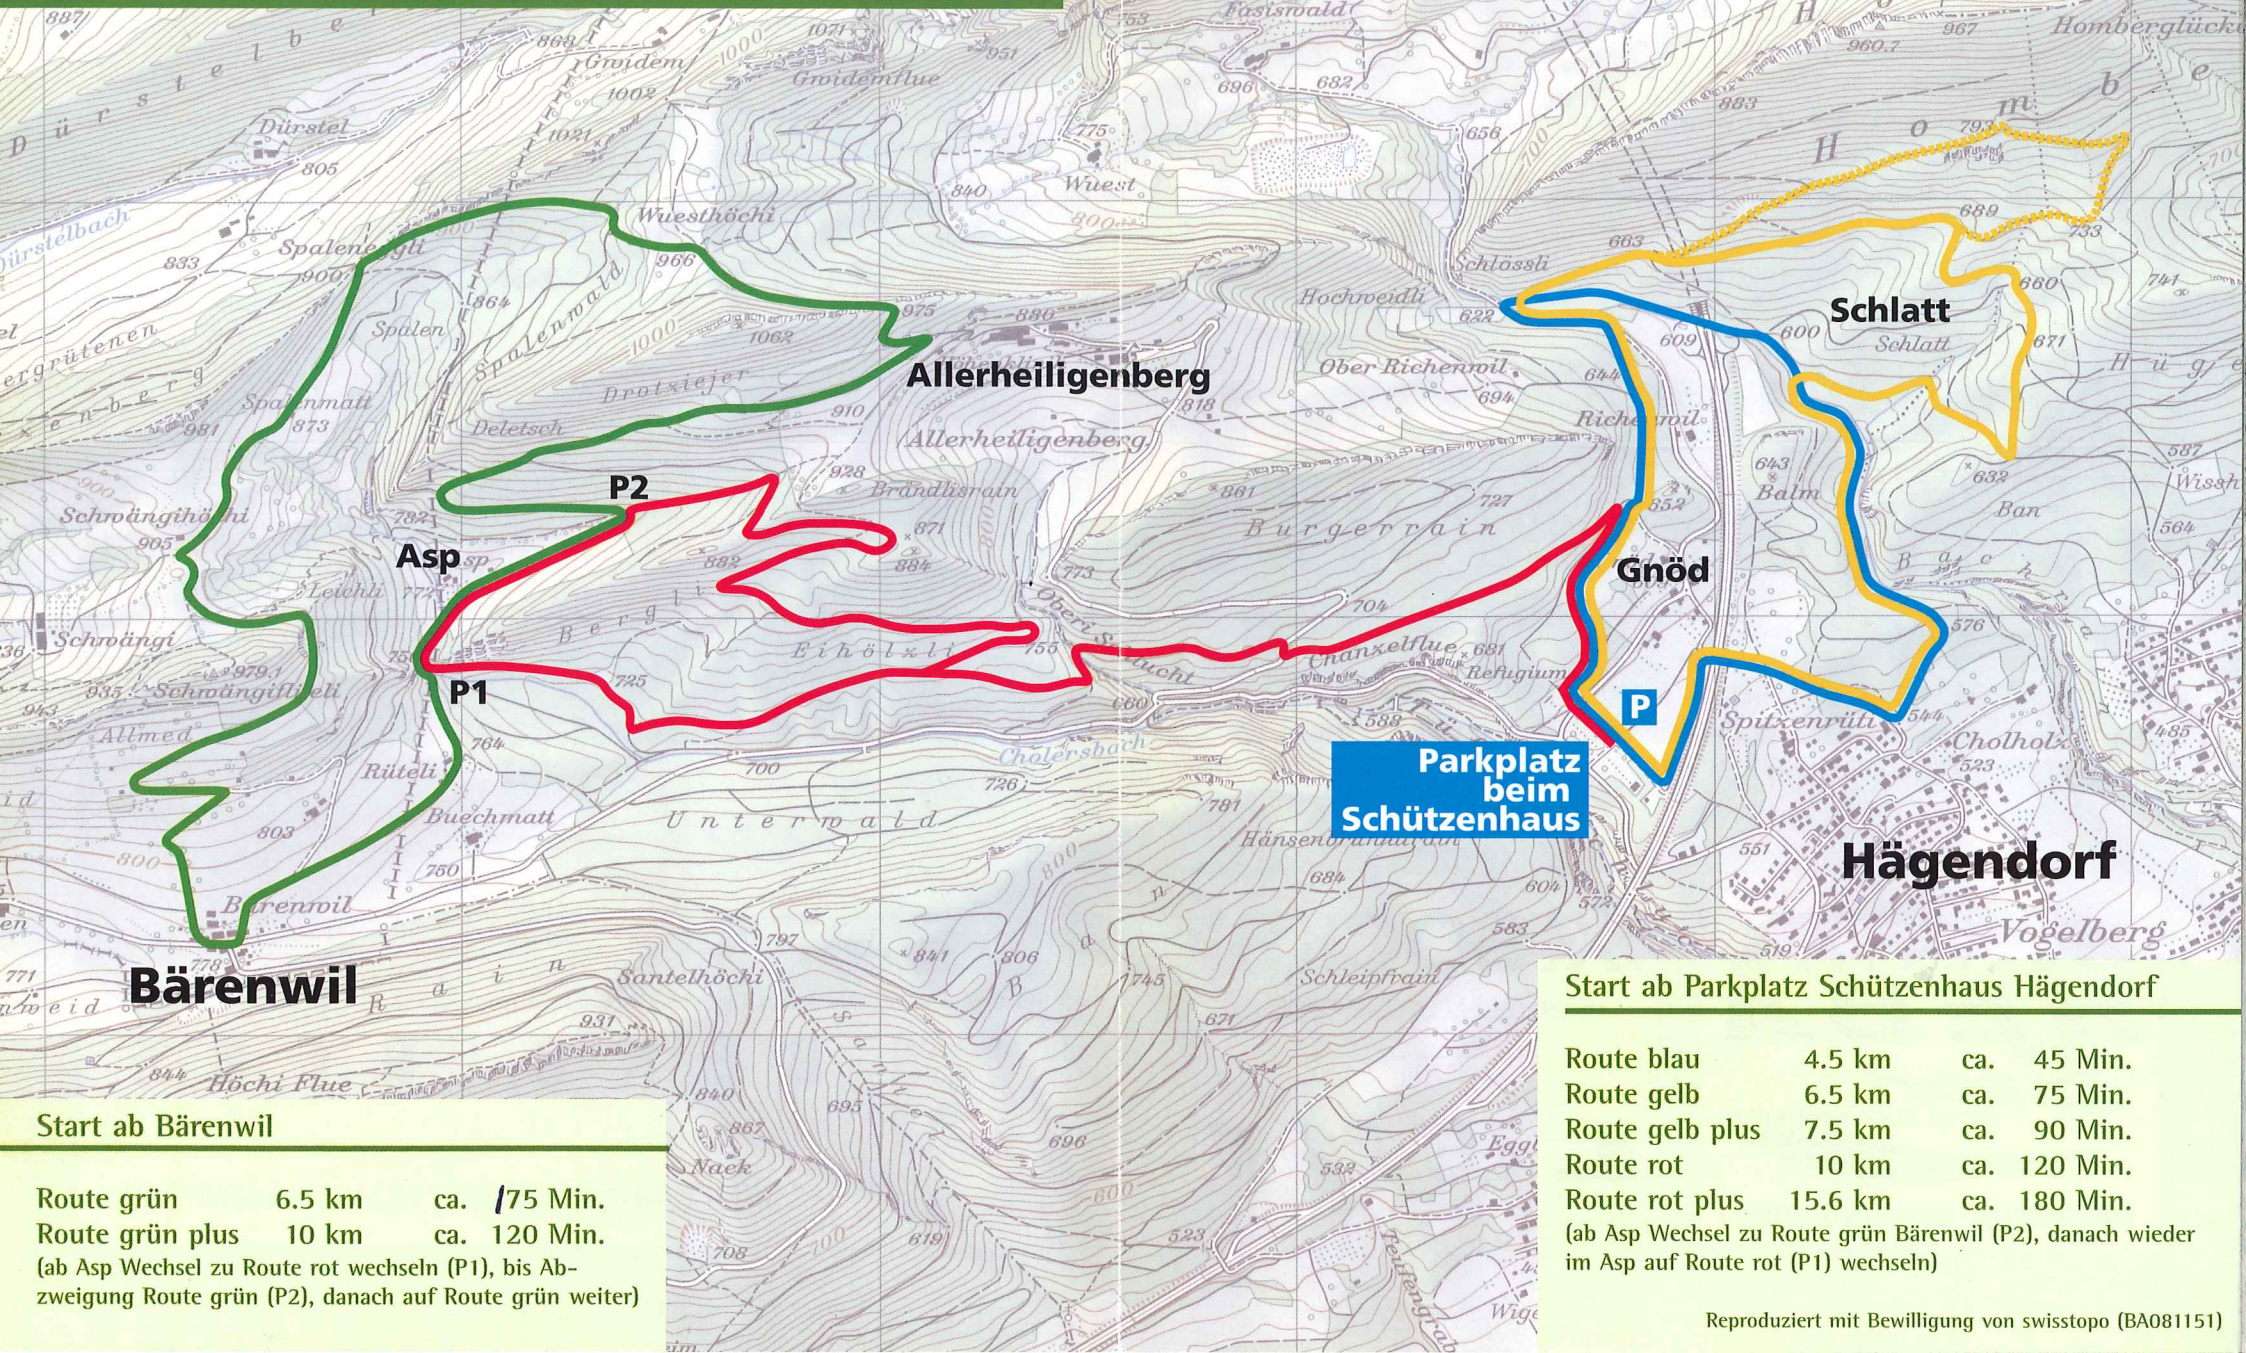

NORDIC-WALKING-PARK HÄGENDORF

Start ab Bärenwil

Route grün 6.5 km ca. 75 Min.
 Route grün plus 10 km ca. 120 Min.
 (ab Asp Wechsel zu Route rot wechseln (P1), bis Abzweigung Route grün (P2), danach auf Route grün weiter)

Parkplatz
beim
Schützenhaus

Start ab Parkplatz Schützenhaus Hägendorf

Route blau 4.5 km ca. 45 Min.
 Route gelb 6.5 km ca. 75 Min.
 Route gelb plus 7.5 km ca. 90 Min.
 Route rot 10 km ca. 120 Min.
 Route rot plus 15.6 km ca. 180 Min.

(ab Asp Wechsel zu Route grün Bärenwil (P2), danach wieder im Asp auf Route rot (P1) wechseln)